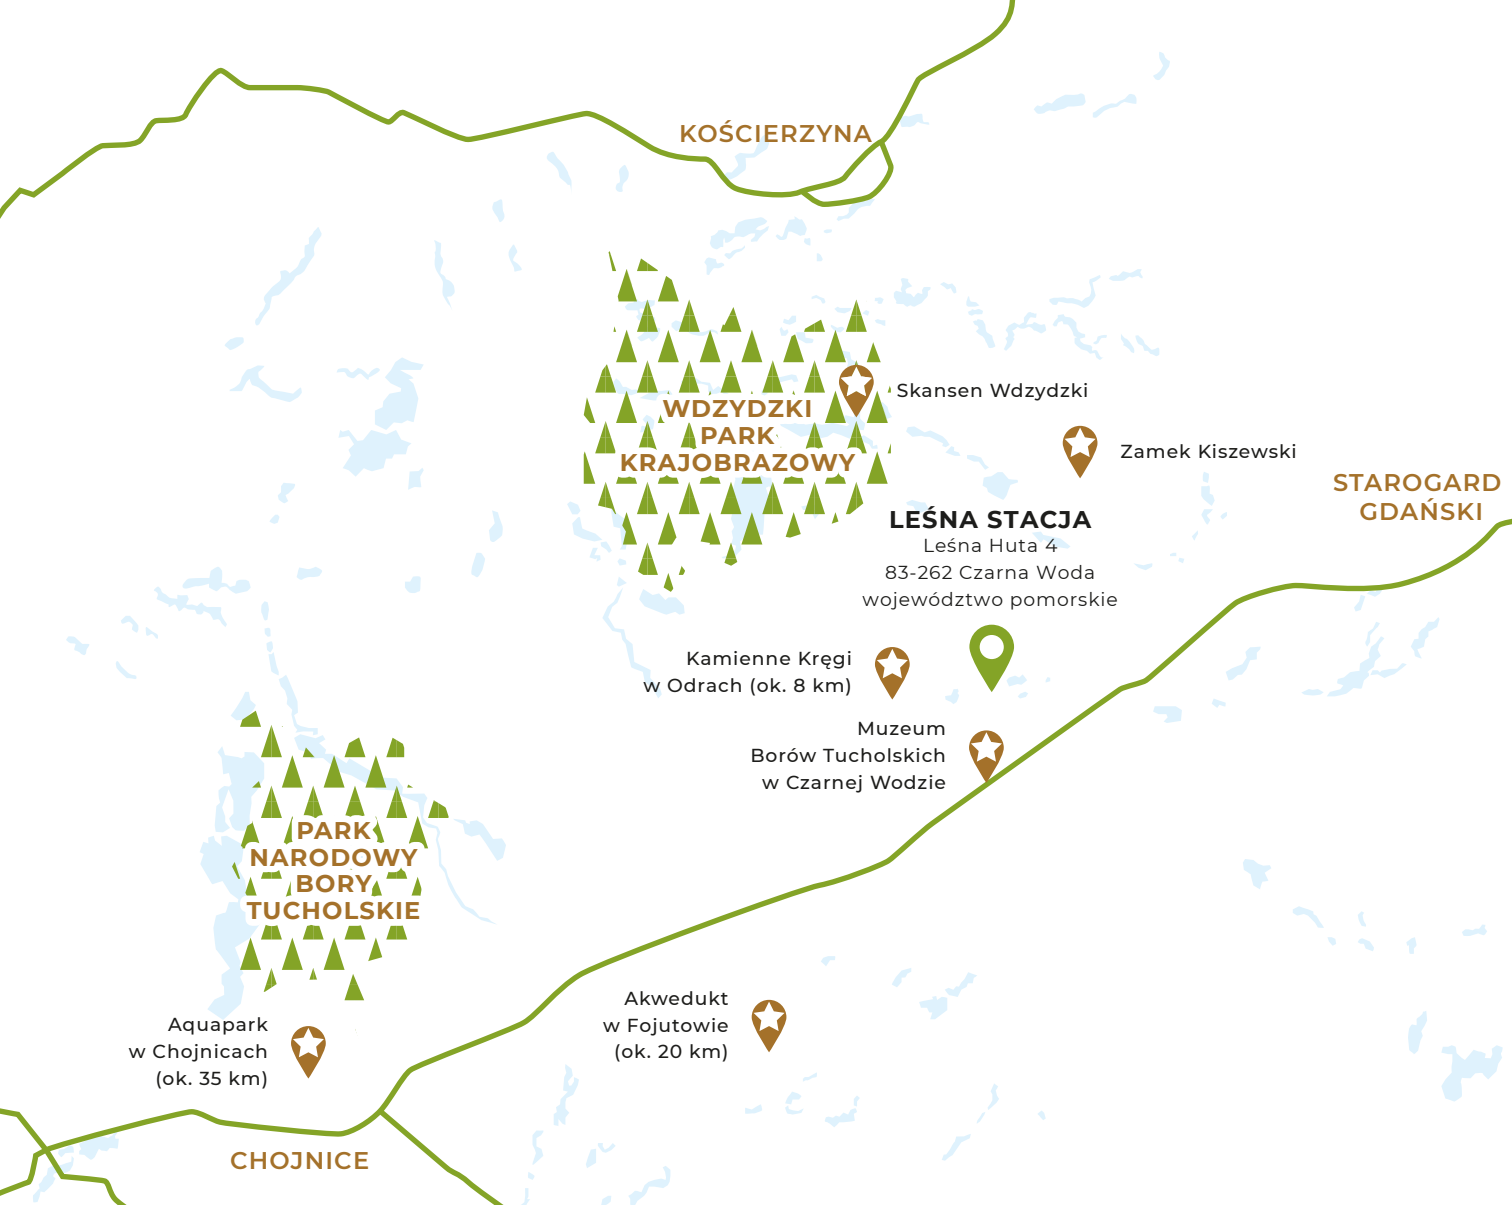

Wiedza, pasja, szeroki uśmiech i wielka miłość do przyrody – oto krótka charakterystyka członków naszego zespołu, odpowiedzialnych za edukację i dobrą zabawę na przystanku Leśna Stacja.